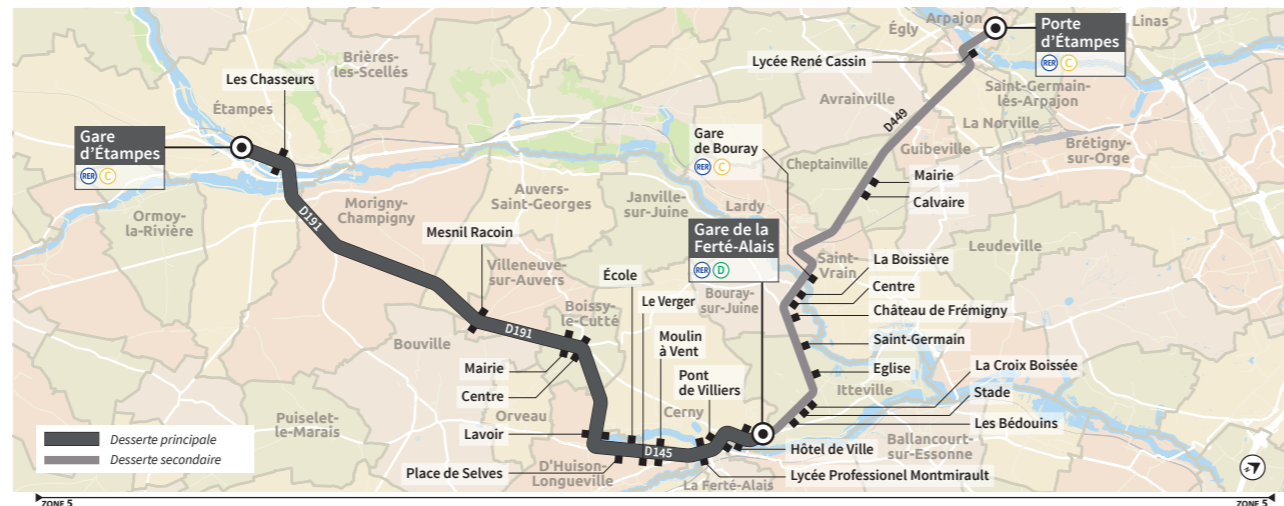

Bus 331 ÉTAMPES ↔ ARPAJON

ZONE 5

ZONE 5

- Étampes
- Villeneuve-sur-Auvers
- Boissy-le-Cutté
- D'huison-Longueville
- Cerny
- La Ferté-Alais
- Itteville
- Bouray-sur-Juine
- Lardy
- Cheptainville
- Arpajon

ÉTAMPES
↔
ARPAJON

Horaires valables à partir du 3 septembre 2018

Bus 331

Informations pratiques & points de vente

Contact

Transdev CEAT
01 69 46 69 00

www.transdev-idf.com

www.vianavigo.com

1 avenue de la Résistance
ZI de la Croix Blanche
91700 Sainte-Geneviève-des-Bois
membre de l'association Optile

Vos horaires à portée de main avec l'appli Transdev IDF

Points de vente

- LA FERTÉ-ALAIS
Gare de La Ferté-Alais
- ÉTAMPES
Gare d'Étampes
- ARPAJON
Porte d'Étampes

Bus 331

À compter du 3 septembre 2018
La ligne 10.20 devient la ligne 331

Du nouveau pour améliorer vos déplacements quotidiens

transdev-idf.com | vianavigo.com

Itinéraires, horaires et info trafic : préparez tous vos déplacements en Île-de-France avec